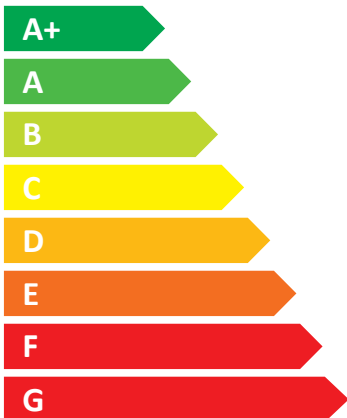

ENERG Y UJA
енергия · ενεργεια IE IA

PICHLER

PKOM⁴

A+

52
dB

250 m³/h

ENERGIA · ЕНЕРГИЯ · ΕΝΕΡΓΕΙΑ · ENERGIJA · ENERGY · ENERGIE · ENERGI
2016 **1254/2014**