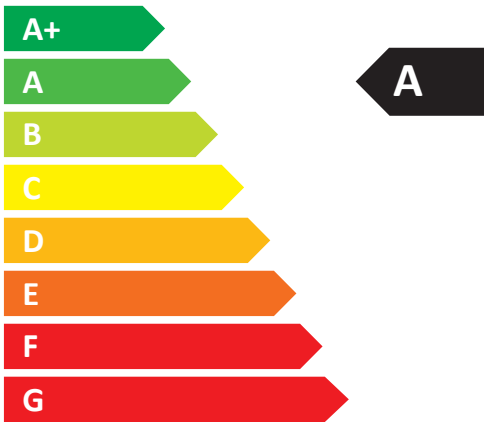

ENERG Y U A
 енергия · ενεργεια IE IA

PICHLER

PKOM⁴

52
dB

250 m³/h

ENERGIA · ЕНЕРГИЯ · ΕΝΕΡΓΕΙΑ · ENERGIJA · ENERGY · ENERGIE · ENERGI
2016 **1254/2014**