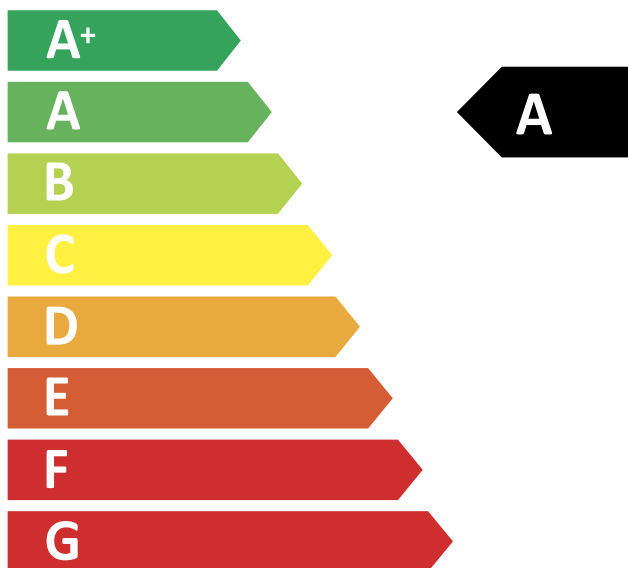

**ENERG**  
енергия · ενεργεια

**Dantherm**<sup>®</sup>

HCV400 P1

**51**  
dB

**250 m<sup>3</sup>/h**