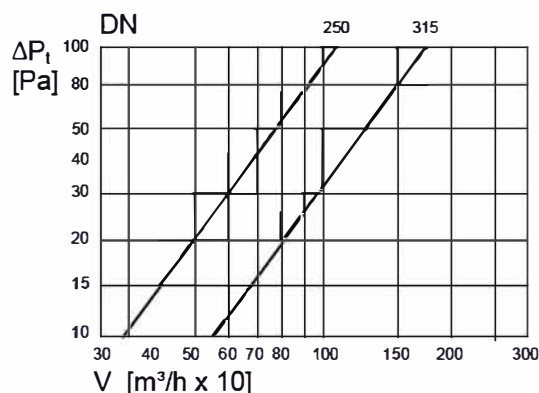

Aanzuigtoren voor Aardwarmtewisselaar

Beschrijving:

Aanzuigtoren in gegalvaniseerde plaat
gepoedercoat in zwarte kleur RAL9005

De aanzuigtoren bestaat uit:

- Aanzuigrooster met lamellen intern voorzien van v
  vogelbeschermingsrooster
- Vlakke buis
- Filterkorf met kegelfilter G3
- Bodemflens.

Montage:

De kegelfilter wordt tot aan de inlaatring in de buis geplaatst.
De aanzuigrooster wordt met het overlappende uiteinde op de buis
gemonteerd. Deze wordt met meegeleverde schroeven bevestigd aan
de buis.

De buis wordt op de fundering ter plaatse gemonteerd met behulp
van de flensverbinding.

Montagetoebehoren zoals schroeven en pluggen worden niet
meegeleverd voor montage van de flens aan de fundering.