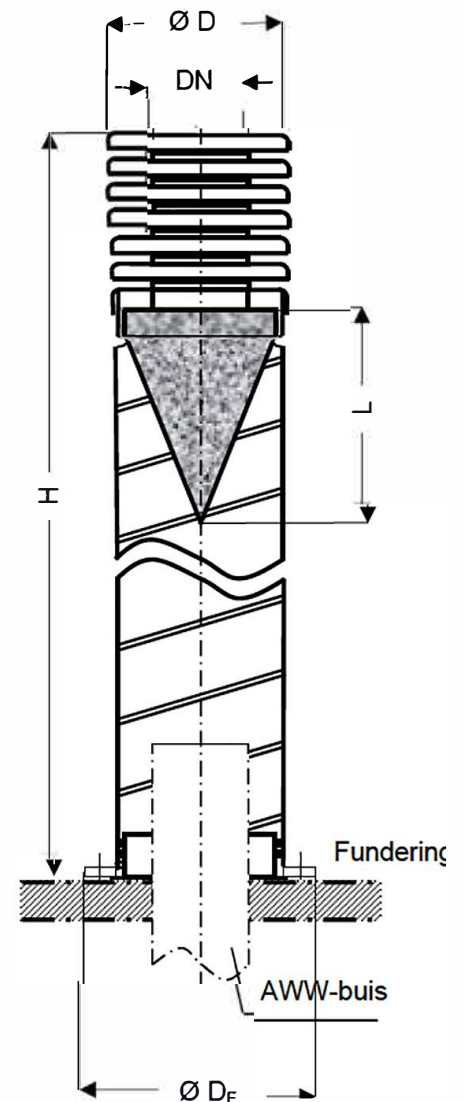

Aanzuigtoren voor Aardwarmtewisselaar

Beschrijving:

Aanzuigtoren in gegalvaniseerde plaat
gepoedercoat in zwarte kleur RAL9005

De aanzuigtoren bestaat uit:

- Aanzuigrooster met lamellen intern voorzien van v
vogelbeschermingsrooster
- Vlakke buis
- Filterkorf met kegelfilter G3
- Bodemflens.

Montage:

De kegelfilter wordt tot aan de inlaatring in de buis geplaatst.
De aanzuigrooster wordt met het overlappende uiteinde op de buis
gemonteerd. Deze wordt met meegeleverde schroeven bevestigd aan
de buis.

De buis wordt op de fundering ter plaatse gemonteerd met behulp
van de flensverbinding.

Montagetoebehoren zoals schroeven en pluggen worden niet
meegeleverd voor montage van de flens aan de fundering.

DN	Ø D [mm]	Ø D _F [mm]	H [mm]	Vrije doorlaat [m ²]	Filteropp. [m ²]	Luchtdebiet [m ³ /h]	Aanvang- drukverlies [Pa]
250	315	495	1250	0,13	0,21	850	70
315	400	580	1250	0,18	0,37	1500	80

Artikelcode:

- CL-AZT250315ZW
- CL-AZT315400ZW