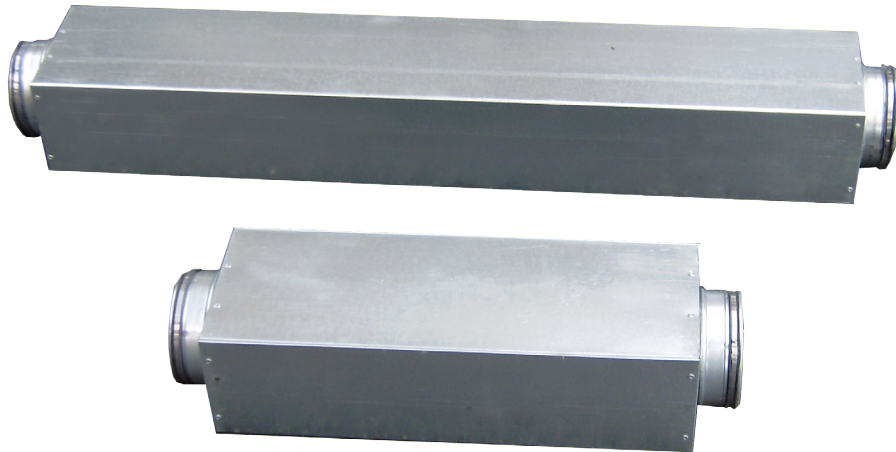

Voor een comfortabel binnenklimaat

PFSD

GELUIDDEMPERS MET GERINGE INBOUWHOOGTE

Mineraalvezelvrije uitvoering

Productbeschrijving

- Geluidsdemper met geringe inbouwhoogte, voorzien van efficiënt akoestisch materiaal
- Akoestisch materiaal is mineraalvezelvrij
- Behuizing vervaardigd uit verzinkte staalplaat
- Binnenkant is voorzien van geperforeerde aluminium plaat
- Voorzien van ronde aansluitingen met dubbele rubberen dichting

Afmetingen

| Grootte | Artikelnummer | Ø D | B (mm) | H (mm) | L (mm) | Gewicht (kg) |
|------------------|---------------|-----|--------|--------|--------|--------------|
| PFSD 100/500 mm | 08PFSD100500 | 100 | 160 | 105 | 500 | 2,5 |
| PFSD 100/1000 mm | 08PFSD1001000 | 100 | 160 | 105 | 1000 | 5 |
| PFSD 125/500 mm | 08PFSD125500 | 125 | 185 | 135 | 500 | 3 |
| PFSD 125/1000 mm | 08PFSD1251000 | 125 | 185 | 135 | 1000 | 6 |
| PFSD 160/500 mm | 08PFSD160500 | 160 | 220 | 170 | 500 | |
| PFSD 160/1000 mm | 08PFSD1601000 | 160 | 220 | 170 | 1000 | |
| PFSD 200/500 mm | 08PFSD200500 | 200 | 260 | 205 | 500 | |
| PFSD 200/1000 mm | 08PFSD2001000 | 200 | 260 | 205 | 1000 | |