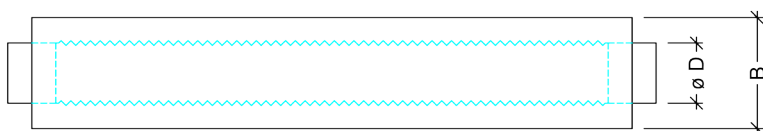

Voor een comfortabel binnenklimaat

PFSD

GELUIDDEMPERS MET GERINGE INBOUWHOOGTE

Mineraalvezelvrije uitvoering

Productbeschrijving

- Geluidsdemper met geringe inbouwhoogte, voorzien van efficiënt akoestisch materiaal
- Akoestisch materiaal is mineraalvezelvrij
- Behuizing vervaardigd uit verzinkte staalplaat
- Binnenkant is voorzien van geperforeerde aluminium plaat
- Voorzien van ronde aansluitingen met dubbele rubberen dichting

Afmetingen

| Grootte | Artikelnummer | Ø D | B (mm) | H (mm) | L (mm) | Gewicht (kg) |
|------------------|---------------|-----|--------|--------|--------|--------------|
| PFSD 100/500 mm | 08PFSD100500 | 100 | 160 | 105 | 500 | 2,5 |
| PFSD 100/1000 mm | 08PFSD1001000 | 100 | 160 | 105 | 1000 | 5 |
| PFSD 125/500 mm | 08PFSD125500 | 125 | 185 | 135 | 500 | 3 |
| PFSD 125/1000 mm | 08PFSD1251000 | 125 | 185 | 135 | 1000 | 6 |
| PFSD 160/500 mm | 08PFSD160500 | 160 | 220 | 170 | 500 | |
| PFSD 160/1000 mm | 08PFSD1601000 | 160 | 220 | 170 | 1000 | |
| PFSD 200/500 mm | 08PFSD200500 | 200 | 260 | 205 | 500 | |
| PFSD 200/1000 mm | 08PFSD2001000 | 200 | 260 | 205 | 1000 | |