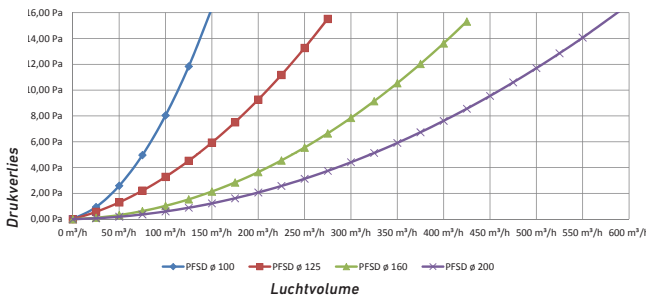

Afmetingen

| Grootte | Artikelnummer | Ø D | B (mm) | H (mm) | L (mm) | Gewicht (kg) |
|------------------|---------------|-----|--------|--------|--------|--------------|
| PFSD 100/500 mm | 08PFSD100500 | 100 | 160 | 105 | 500 | 2,5 |
| PFSD 100/1000 mm | 08PFSD1001000 | 100 | 160 | 105 | 1000 | 5 |
| PFSD 125/500 mm | 08PFSD125500 | 125 | 185 | 135 | 500 | 3 |
| PFSD 125/1000 mm | 08PFSD1251000 | 125 | 185 | 135 | 1000 | 6 |
| PFSD 160/500 mm | 08PFSD160500 | 160 | 220 | 170 | 500 | |
| PFSD 160/1000 mm | 08PFSD1601000 | 160 | 220 | 170 | 1000 | |
| PFSD 200/500 mm | 08PFSD200500 | 200 | 260 | 205 | 500 | |
| PFSD 200/1000 mm | 08PFSD2001000 | 200 | 260 | 205 | 1000 | |

Technische gegevens

DAMPINGSWAARDEN EN DRUKVERLIES

Dempingswaarden PFSD Ø 100 - 200
l = 500 mm

Dempingswaarden PFSD Ø 100 - 200
l = 1000 mm

**OOSTENRIJK**

9021 Klagenfurt
Karlweg 5
T +43 (0)463 32769
F +43 (0)463 37548