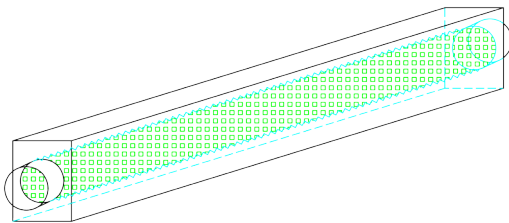

Afmetingen

| Grootte | Artikelnummer | Ø D | B (mm) | H (mm) | L (mm) | Gewicht (kg) |
|------------------|---------------|-----|--------|--------|--------|--------------|
| PFSD 100/500 mm | 08PFSD100500 | 100 | 160 | 105 | 500 | 2,5 |
| PFSD 100/1000 mm | 08PFSD1001000 | 100 | 160 | 105 | 1000 | 5 |
| PFSD 125/500 mm | 08PFSD125500 | 125 | 185 | 135 | 500 | 3 |
| PFSD 125/1000 mm | 08PFSD1251000 | 125 | 185 | 135 | 1000 | 6 |
| PFSD 160/500 mm | 08PFSD160500 | 160 | 220 | 170 | 500 | |
| PFSD 160/1000 mm | 08PFSD1601000 | 160 | 220 | 170 | 1000 | |
| PFSD 200/500 mm | 08PFSD200500 | 200 | 260 | 205 | 500 | |
| PFSD 200/1000 mm | 08PFSD2001000 | 200 | 260 | 205 | 1000 | |

Technische gegevens

DAMPINGSWAARDEN EN DRUKVERLIES

Dempingswaarden PFSD Ø 100 - 200
l = 500 mm

Dempingswaarden PFSD Ø 100 - 200
l = 1000 mm

**OOSTENRIJK**

9021 Klagenfurt
Karlweg 5
T +43 (0)463 32769
F +43 (0)463 37548