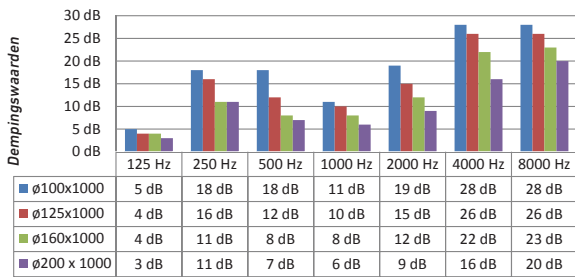

Voor een comfortabel binnenklimaat

PFSD

GELUIDDEMPERS MET GERINGE INBOUWHOOGTE

Mineraalvezelvrije uitvoering

Productbeschrijving

- Geluidsdemper met geringe inbouwhoogte, voorzien van efficiënt akoestisch materiaal
- Akoestisch materiaal is mineraalvezelvrij
- Behuizing vervaardigd uit verzinkte staalplaat
- Binnenkant is voorzien van geperforeerde aluminium plaat
- Voorzien van ronde aansluitingen met dubbele rubberen dichting

Afmetingen

| Grootte | Artikelnummer | Ø D | B (mm) | H (mm) | L (mm) | Gewicht (kg) |
|------------------|---------------|-----|--------|--------|--------|--------------|
| PFSD 100/500 mm | 08PFSD100500 | 100 | 160 | 105 | 500 | 2,5 |
| PFSD 100/1000 mm | 08PFSD1001000 | 100 | 160 | 105 | 1000 | 5 |
| PFSD 125/500 mm | 08PFSD125500 | 125 | 185 | 135 | 500 | 3 |
| PFSD 125/1000 mm | 08PFSD1251000 | 125 | 185 | 135 | 1000 | 6 |
| PFSD 160/500 mm | 08PFSD160500 | 160 | 220 | 170 | 500 | |
| PFSD 160/1000 mm | 08PFSD1601000 | 160 | 220 | 170 | 1000 | |
| PFSD 200/500 mm | 08PFSD200500 | 200 | 260 | 205 | 500 | |
| PFSD 200/1000 mm | 08PFSD2001000 | 200 | 260 | 205 | 1000 | |

Technische gegevens

DAMPINGSWAARDEN EN DRUKVERLIES

Dempingswaarden PFSD Ø 100 - 200
l = 500 mm

Dempingswaarden PFSD Ø 100 - 200
l = 1000 mm

**OOSTENRIJK**

9021 Klagenfurt
Karlweg 5
T +43 (0)463 32769
F +43 (0)463 37548