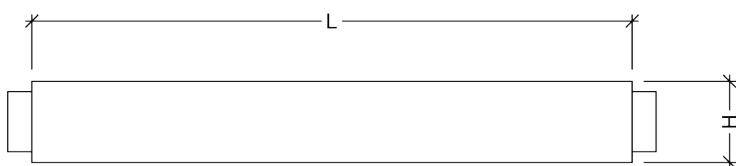

Voor een comfortabel binnenklimaat

PFSD

GELUIDDEMPERS MET GERINGE INBOUWHOOGTE

Mineraalvezelvrije uitvoering

Productbeschrijving

- Geluidsdemper met geringe inbouwhoogte, voorzien van efficiënt akoestisch materiaal
- Akoestisch materiaal is mineraalvezelvrij
- Behuizing vervaardigd uit verzinkte staalplaat
- Binnenkant is voorzien van geperforeerde aluminium plaat
- Voorzien van ronde aansluitingen met dubbele rubberen dichting

Afmetingen

| Grootte | Artikelnummer | Ø D | B (mm) | H (mm) | L (mm) | Gewicht (kg) |
|------------------|---------------|-----|--------|--------|--------|--------------|
| PFSD 100/500 mm | 08PFSD100500 | 100 | 160 | 105 | 500 | 2,5 |
| PFSD 100/1000 mm | 08PFSD1001000 | 100 | 160 | 105 | 1000 | 5 |
| PFSD 125/500 mm | 08PFSD125500 | 125 | 185 | 135 | 500 | 3 |
| PFSD 125/1000 mm | 08PFSD1251000 | 125 | 185 | 135 | 1000 | 6 |
| PFSD 160/500 mm | 08PFSD160500 | 160 | 220 | 170 | 500 | |
| PFSD 160/1000 mm | 08PFSD1601000 | 160 | 220 | 170 | 1000 | |
| PFSD 200/500 mm | 08PFSD200500 | 200 | 260 | 205 | 500 | |
| PFSD 200/1000 mm | 08PFSD2001000 | 200 | 260 | 205 | 1000 | |